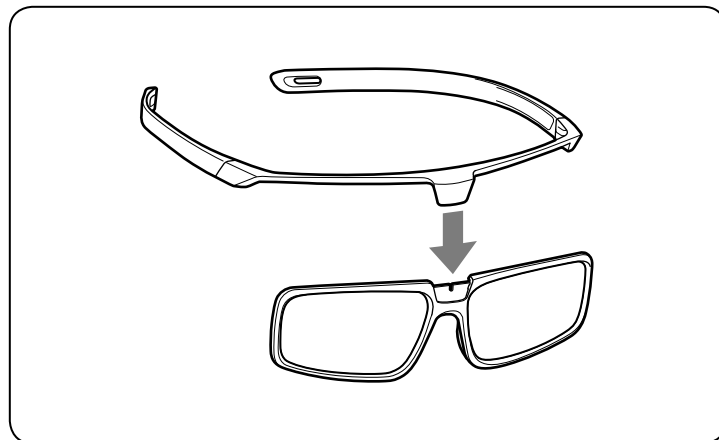

SONY[®]

Pasivna očala 3D

Navodila za uporabo **SI**

<http://www.sony.net/>

4-452-696-12(1)
© 2013 Sony Corporation

TDG-500P

Pozor

- Uporaba tega izdelka lahko pri nekaterih osebah povzroči nelagodje (npr. naprezanje oči, utrujenost ali slabost). Sony vsem gledalcem priporoča, da med ogledom video iger 3D ali igranjem stereoskopskih iger 3D delajo premore. Dolžina in pogostost obveznih premorov sta odvisni od gledalca. Sami morate ugotoviti, kaj vam najbolj ustreza. Če občutite kakršno koli nelagodje, nehajte uporabljati ta izdelek in gledati video slike 3D, dokler se ne počutite bolje. Po potrebi se posvetujte z zdravnikom. Najnovejše informacije si oglejte tudi (i) v navodilih za uporabo vašega televizorja ter morebitnih drugih naprav ali medijev, ki jih uporabljate s televizorjem, in (ii) na spletnem mestu Sony. Vid se pri malih otrocih (predvsem mlajših od šest let) še razvija. Preden malim otrokom dovolite gledanje video slik 3D ali igranje stereoskopskih iger 3D, se posvetujte z zdravnikom (pediatrom ali očesnim zdravnikom). Med uporabo izdelka naj otroke nadzoruje odrasli in poskrbi, da bodo upoštevali zgornja priporočila.
- Ta izdelek uporabljajte le za gledanje 3D video slik na združljivem televizorju Sony.
- Televizor glejte z razdalje, ki je večja od trikratne višine zaslona televizorja.
- Pazite, da se s konico ročajev ne pičite v oko.
- Pazite, da si pri odpiranju in zapiranju ročajev očal ne priščipnete prstov.

Mere (pribl.) (š × v × g (mm))

148 × 42 × 174

Teža (pribl.) (g)

16

Informacije za podporo

Za Evropo
(http://www.sony.co.uk/support/hub/sony_europe.html)

Oblikovanje in tehnični podatki se lahko spremenijo brez predhodnega obvestila.